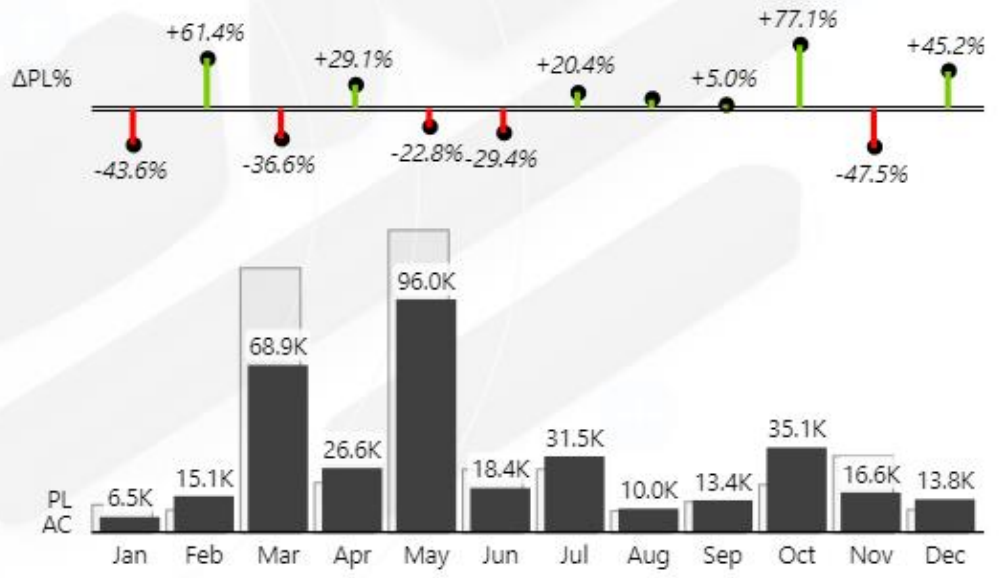

DASHBOARD

NEXT

ONE SL

Geniet van gedetailleerd geluid met deze verbazingwekkend krachtige speaker.

Number of sold ONE SL products (integrated variance chart)

Select product
↖

MOVE

Geniet van groots geluid dat je in beweging brengt met deze krachtige, robuuste en veelzijdige smart speaker.

Number of sold MOVE products (actual / relative chart)

SELECTED PRODUCT

MOVE

COLOR

MORE INFO

DASHBOARD

NEXT >

Select product