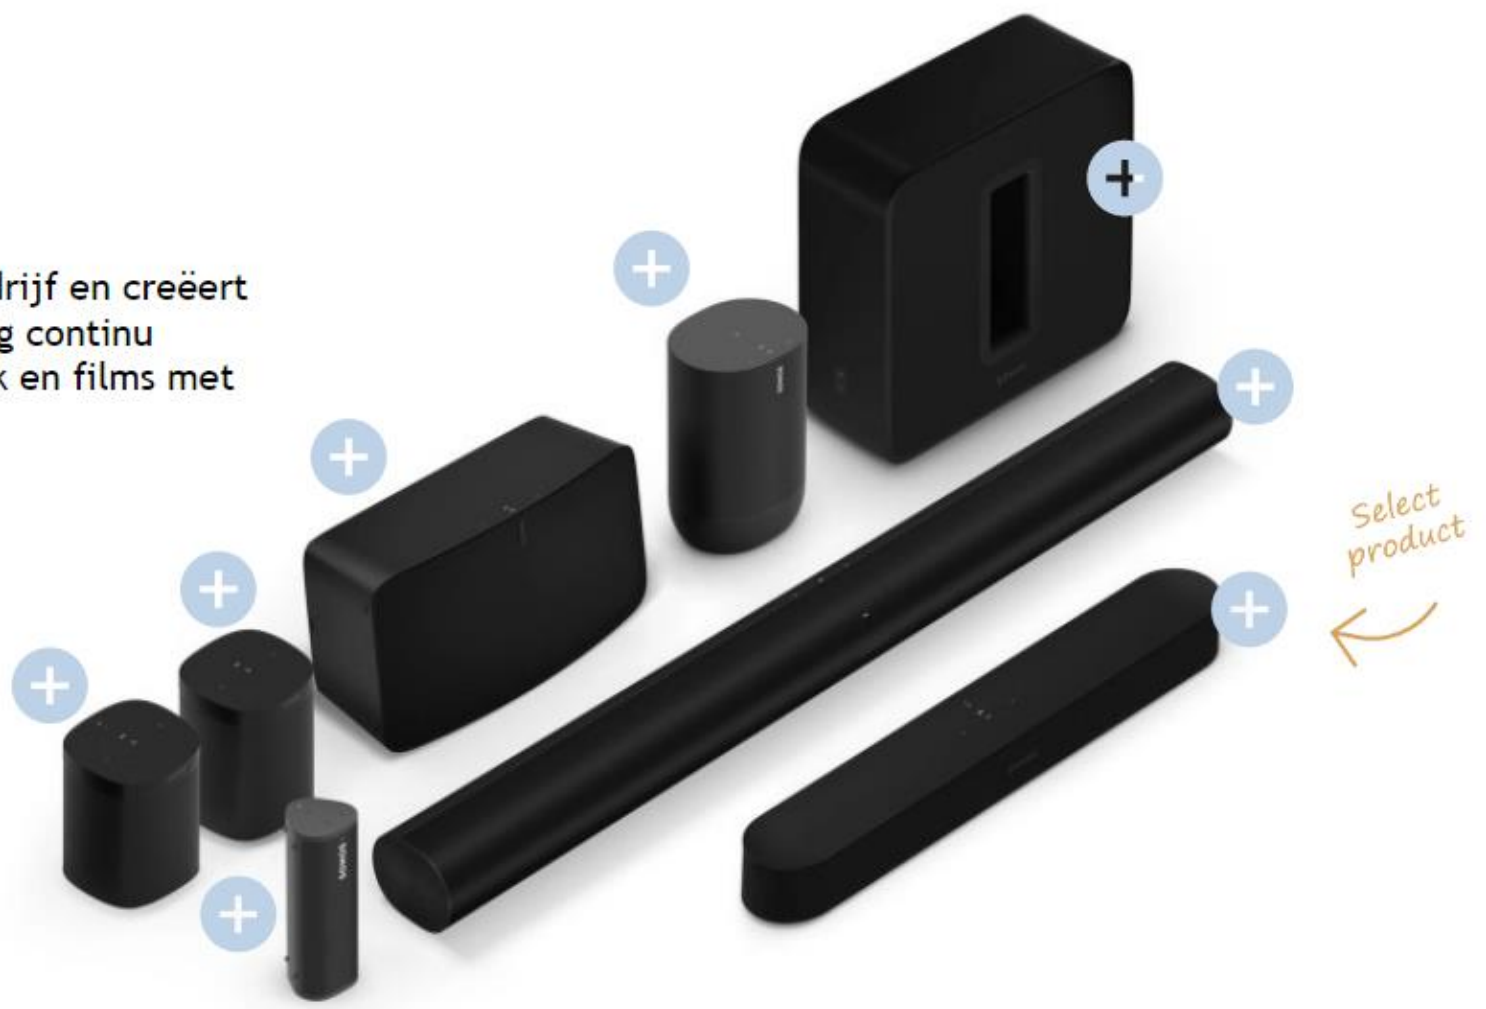

DESIGN BY: SASJAH DE JAGER

Select product

ROAM

Ervaar het grootse geluid van een kleine speaker met deze lichtgewicht, draagbare smart speaker die geschikt is voor thuis en onthe go.

Geniet urenlang van muziek, radio, luisterboeken en meer vanaf al je favoriete diensten dankzij de *duurzame* **oplaadbare** batterij van Roam.