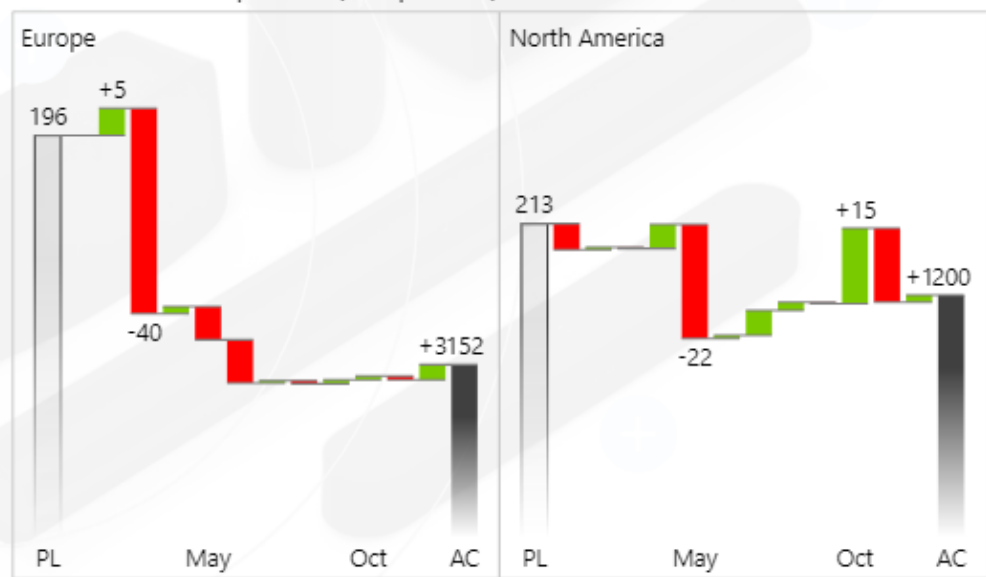

ARC

Laat al je entertainment tot leven komen met een adembenemend realistisch geluid en de 3Dbeleving van Dolby Atmos.

Number of sold ARC products (multiple chart)

SELECTED PRODUCT