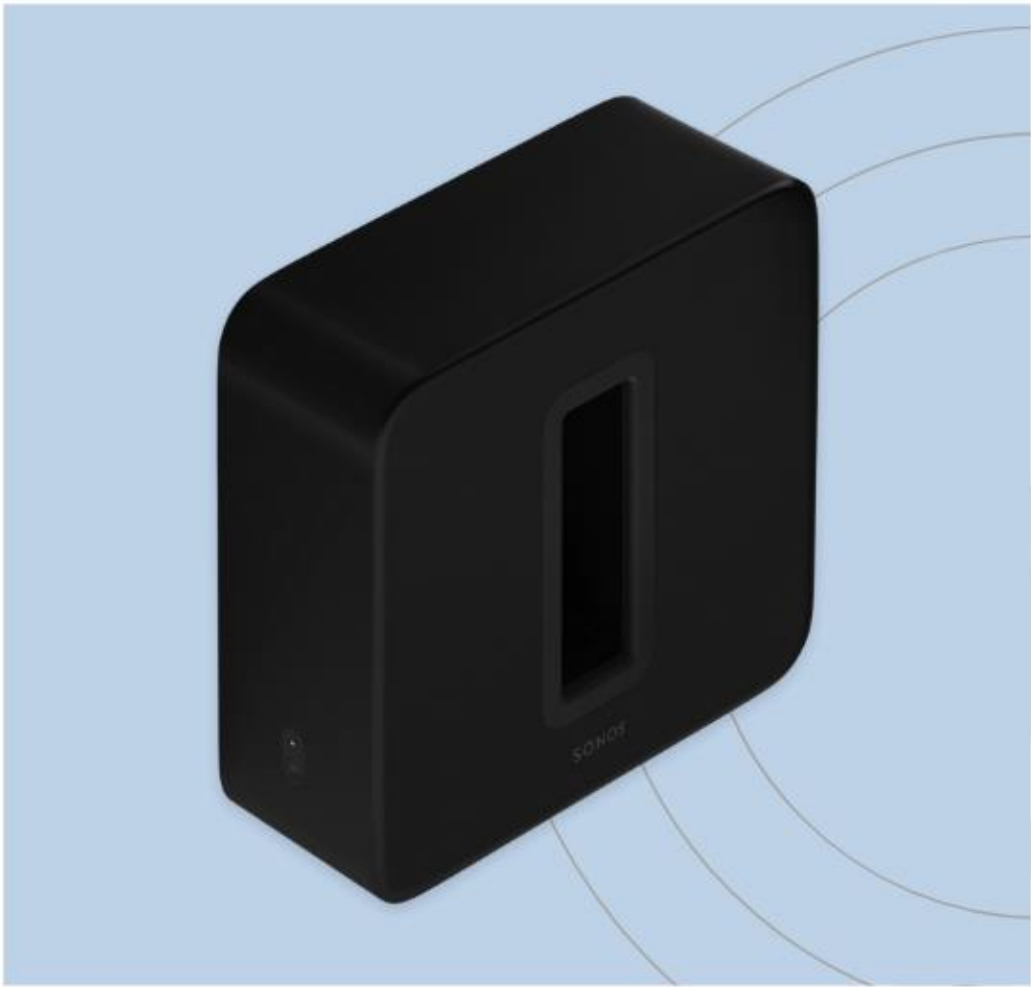

SUB

Hoor en voel het verschil wanneer je Sub toevoegt aan je Sonos-systeem.

Hoor elk detail in de muziek en geniet van een *home cinema*-beleving waar je **kippenvel** van krijgt.

Installeren gaat heel **eenvoudig**: zonder kabels en met een stap-voor-stap uitleg in de **Sonos-app**.