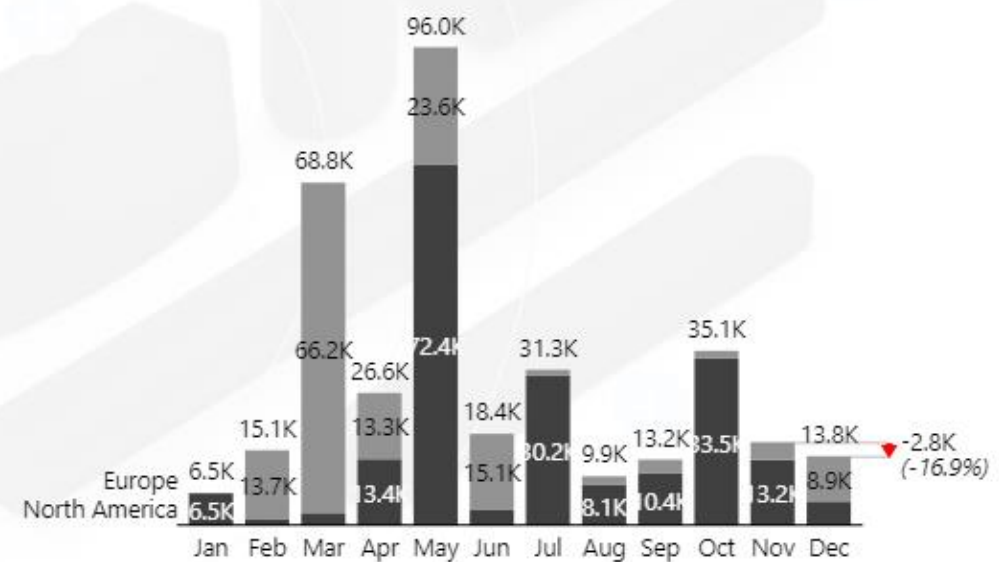

MORE INFO

DASHBOARD

NEXT >

BEAM

Verrijk al je entertainment met de nieuwste generatie van onze compacte smart soundbar, nu met Dolby Atmos.

Number of sold BEAM products (stacked chart)

SELECTED PRODUCT

BEAM