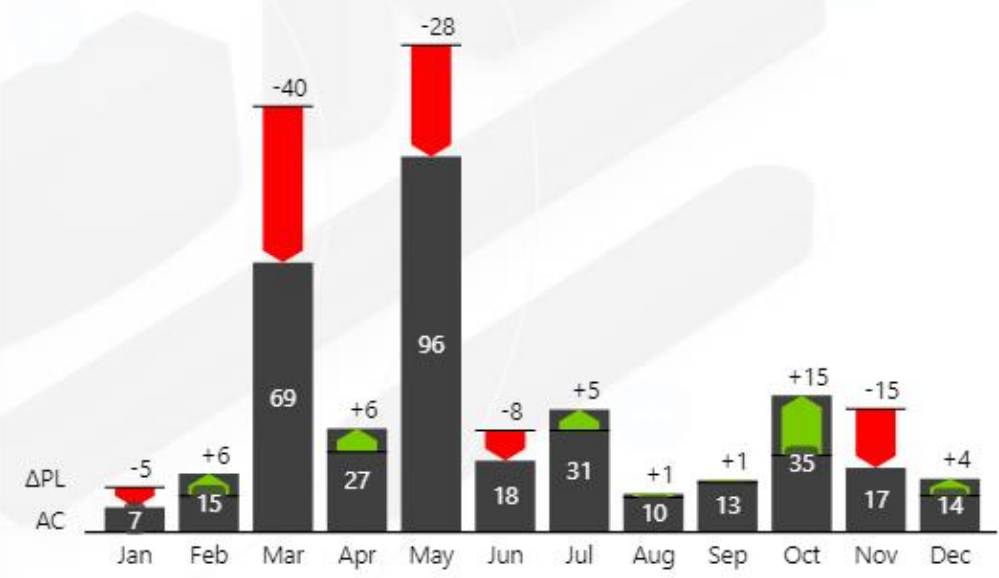

DASHBOARD

NEXT

ONE SL

Geniet van gedetailleerd geluid met deze verbazingwekkend krachtige speaker.

Number of sold ONE SL products (integrated variance chart)

Select product
↖

MOVE

Geniet van groots geluid dat je in beweging brengt met deze krachtige, robuuste en veelzijdige smart speaker.

Number of sold MOVE products (actual / relative chart)

SELECTED PRODUCT

MOVE

COLOR

MORE INFO

DASHBOARD

NEXT >

Select product