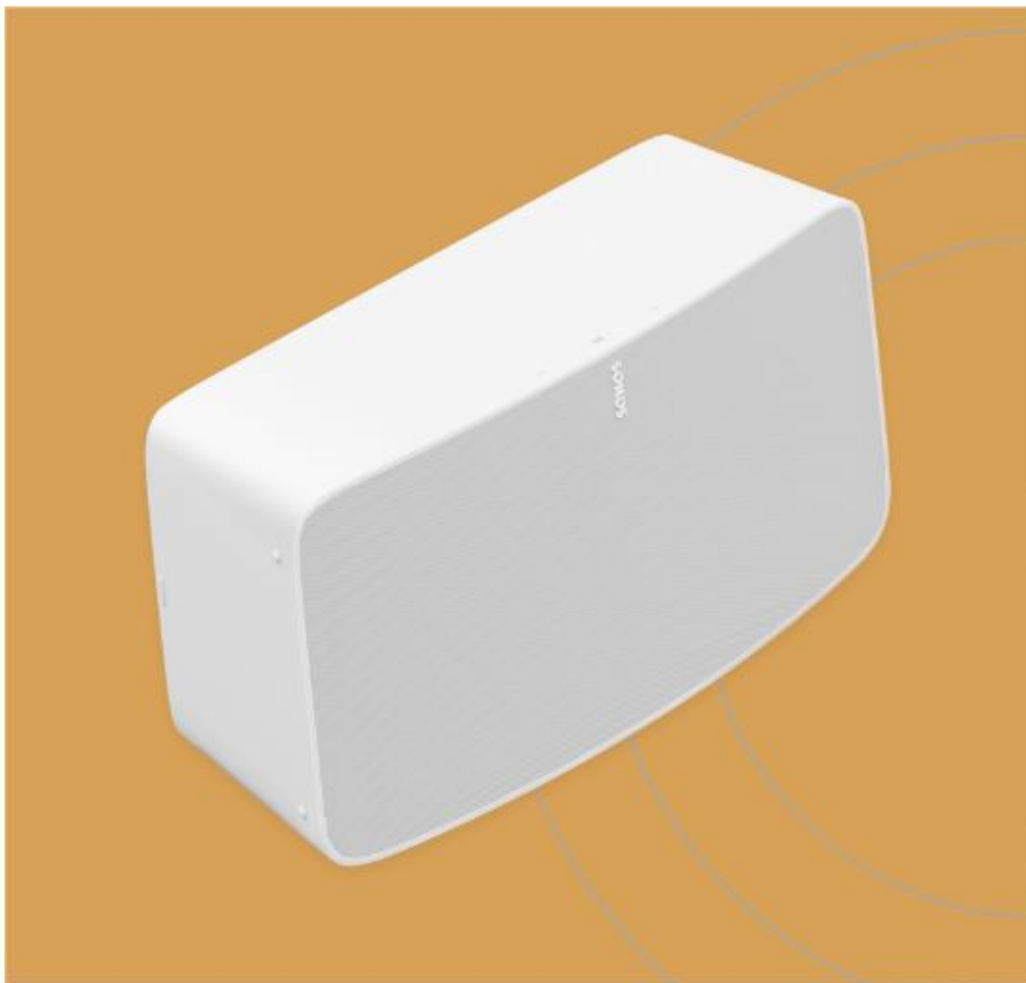

SELECTED PRODUCT

FIVE

FIVE

Til je luisterbeleving naar een hoger niveau met levendig, helder en ruimtelijk stereogeluid.

Stream muziek, radio, luisterboeken en meer vanaf al je favoriete diensten en bedien je apparaat eenvoudig met de **Sonos-app** en Apple AirPlay 2.

Gebruik de **3,5 mm-lijningang** om een *platenspeler*, *cd-speler* of ander *audioapparaat* aan te sluiten, en combineer Sonos-speakers overal in huis om in verschillende kamers te luisteren.

Alles werkt samen via **wifi**.